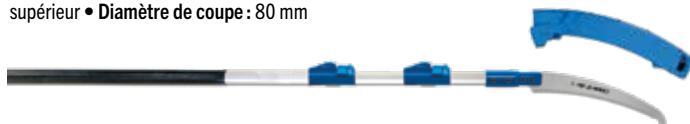

**SC330**

**SCIE À MAIN COURBE**

**25€**

- Longueur : Lame 330 mm • Diamètre de coupe : 80 mm • Type denture : Dents japonaises et lame chromée • Usages : Agrumes / arbres fruitiers

**SP330-15**

**SCIE À MAIN SUR PERCHE**

**48€**

- Longueur totale : 1,5 m • Perche : Tube ovale meilleure résistance et ergonomie
- Type denture : Dents japonaises durcies, lame chromée • Lame : Courbe avec crochet supérieur • Diamètre de coupe : 80 mm

**SPT330-45**

**SCIE À MAIN SUR PERCHE TÉLÉSCOPIQUE**

**109€**

- Longueur totale : 6 m (3 x 1,5 m) • Perche : Tube ovale meilleure résistance et ergonomie
- Type denture : Dents japonaises durcies, lame chromée • Lame : Courbe avec crochet supérieur • Diamètre de coupe : 80 mm