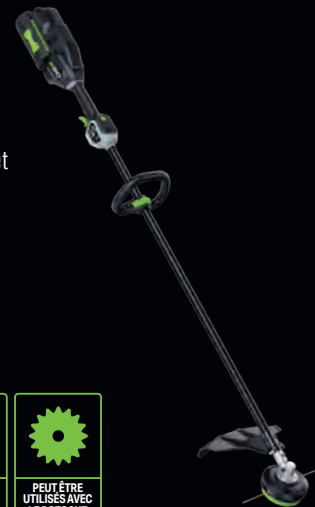

TÊTE À RECHARGEMENT RAPIDE

Diamètre de coupe de 45 cm, équipée d'un fil de 2,7 mm

COMPATIBLE AVEC DES LAMES DE DÉBROUSSAILLEUSE EN ACIER

	BCX4500	STX4500
LARGEUR DE COUPE		
- Tête de coupe bordure	45 cm	45 cm
- Lame à trois côtés	30 cm	30 cm
LONGUEUR TOTALE	183 cm	183 cm
AUTONOMIE* AVEC BATTERIE BAX1500	Avec tête de coupe bordure	Avec tête de débroussailleuse
	5,0 Ah jusqu'à 75 min 6,0 Ah jusqu'à 90 min 7,5 Ah jusqu'à 115 min 10,0 Ah jusqu'à 155 min 12,0 Ah jusqu'à 190 min	5,0 Ah jusqu'à 140 min 6,0 Ah jusqu'à 175 min 7,5 Ah jusqu'à 220 min 10,0 Ah jusqu'à 300 min 12,0 Ah jusqu'à 355 min
MATÉRIAU DE LA LAME	Lame acier 3 dents	Lame acier 3 dents
COMMANDE DE VITESSE	Vitesse variable constante	Vitesse variable constante
VITESSES À VIDE	3500/4500/5200 Tr/mn démarrage progressif	3500/4500/5200 Tr/mn démarrage progressif
DÉMARRAGE PROGRESSIF	Oui	Oui
FIL DE COUPE FOURNIS**	2,7 mm	2,7 mm
ALIMENTATION EN FIL	Tête à bosse d'avancement et rembobinage manuel	Tête à bosse d'avancement et rembobinage manuel
DOUBLE FIL	Oui	Oui
SENS DE ROTATION	Antihoraire	Antihoraire
POIGNÉE AUXILIAIRE	Montage sans outil	Montage sans outil
HARNAIS	Harnais d'épaule double	Sangle
POIDS	5,1 kg	4,1 kg
TYPE DE MOTEUR	Sans balai	Sans balai
	Avec tête de coupe bordure	Avec tête de débroussailleuse
NIVEAU SONORE	95 dB (A) 82 dB (A)	96 dB (A) 83 dB (A)
VIBRATION (M/S²)	1,2	1,5
GARANTIE DOMESTIQUE	5 ans	5 ans
GARANTIE PROFESSIONNELLE	3 ans	3 ans

*L'autonomie varie et dépend de la batterie utilisée, de son niveau de charge, de l'état de l'herbe et de la technique d'utilisation.
**Voir les pages 82-83 pour plus d'informations.