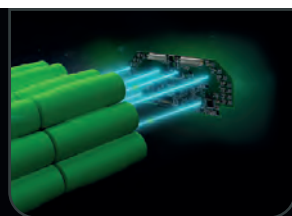

PUISSANCE INTELLIGENTE

La puissance n'est rien sans le contrôle. C'est pourquoi la batterie EGO Power+ 56V lithium en ARC est continuellement contrôlée par un logiciel et des microprocesseurs à l'intérieur de la batterie et par un système d'outils intelligents. Ces microprocesseurs contrôlent et optimisent constamment chaque cellule individuellement, afin de fournir la puissance, les performances et l'autonomie les plus optimales.