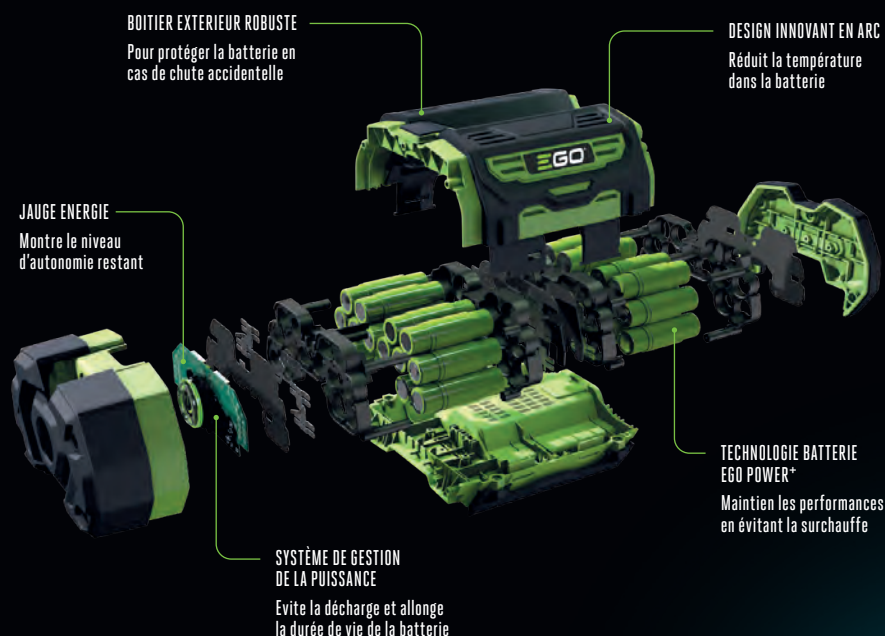

UNE BATTERIE CONÇUE COMME AUCUNE AUTRE

La batterie, brevetée, 56V ARC Lithium™ d'EGO est unique et offre la capacité énergétique la plus élevée du secteur.

Notre équipe d'experts a révolutionné la technologie des batteries pour offrir une puissance et des performances optimales aux outils d'extérieur sans fil. Les batteries EGO de 56V fournissent plus de puissance utilisable que n'importe quelle autre batterie portable. Les huit batteries de notre gamme peuvent être utilisées sur chacun de nos outils sans fil.

La clé de leurs performances réside dans leur conception intelligente.

La forme innovante en ARC de notre batterie 56V augmente la surface de la batterie; les cellules sont placées en périphérie de la coque pour maximiser le refroidissement et éviter la surchauffe. Chaque cellule est protégée par le matériau unique KeepCool™ Technology d'EGO conçu pour absorber l'énergie calorifique et maintenir les cellules à leur température optimale afin de garantir des durées de fonctionnement plus longues. Notre logiciel et les microprocesseurs surveillent et optimisent, en permanence, chaque cellule pour fournir la meilleure puissance et les meilleures performances pour chaque tâche.

Recharge ultra rapide.

Notre engagement en faveur de l'innovation nous permet d'offrir, non seulement, la capacité énergétique la plus élevée du secteur dans une batterie portable. Cela veut dire aussi qu'au moment de recharger la batterie EGO Power+ 56V ARC Lithium™ celle-ci est une des plus rapide.

Pour plus d'informations sur comment les batteries EGO Power+ fonctionnent et ce qui fait d'elles qu'elles soient révolutionnaires, téléchargez le document FAQ sur notre site. egopowerplus.fr/FAQ