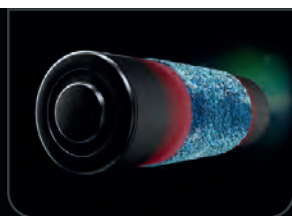

### SURFACE EXTÉRIEURE OPTIMISÉE

La batterie en forme d'ARC a été conçue avec attention afin d'optimiser le refroidissement et réduire la surchauffe. Contrairement aux batteries en forme de brique, chaque cellule individuelle est positionnée avec une face au moins orientée vers l'extérieur afin que la chaleur puisse facilement être évacuée hors de la batterie.