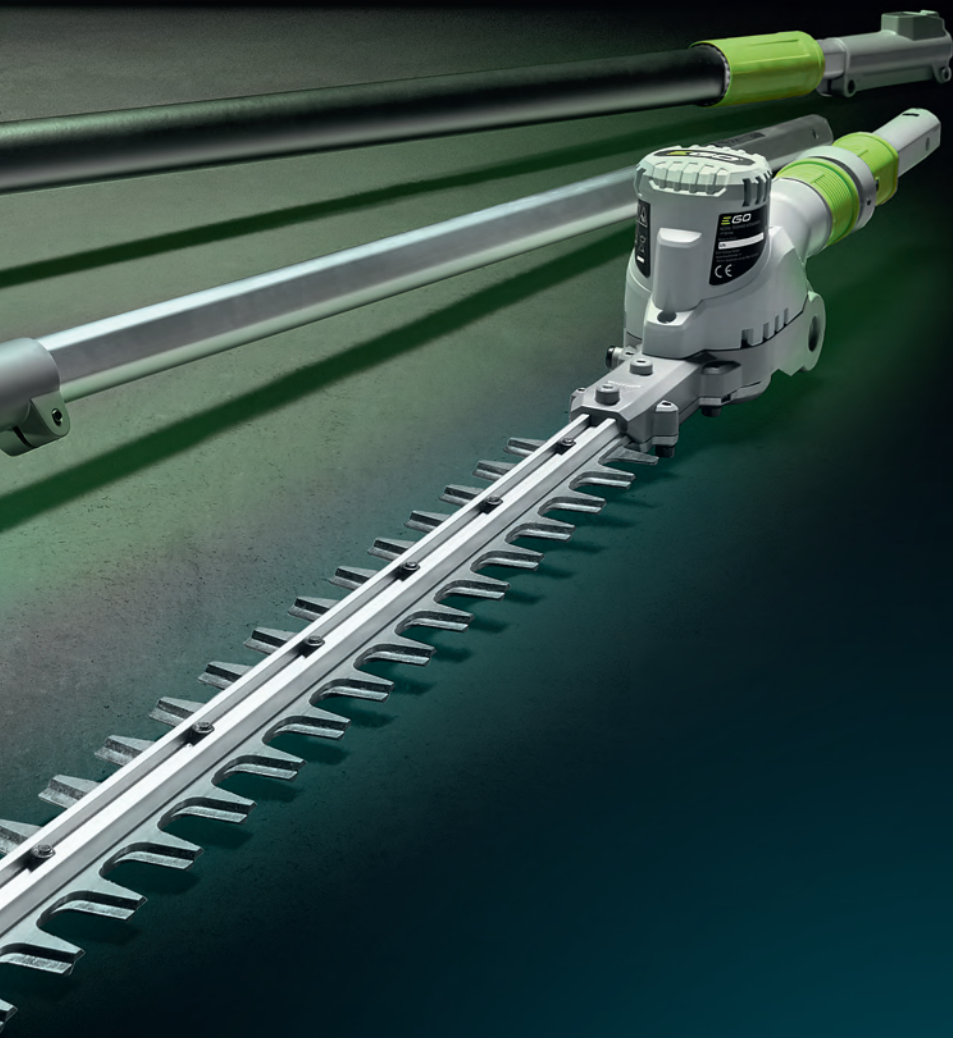

**EGO**<sup>TM</sup>

SYSTÈME DE PERCHE TÉLESCOPIQUE

EGO POWER<sup>+</sup>

PORTÉE, MANOEUVRABILITÉ ET PUISSANCE DES COUPES  
PROFESSIONNELLES POUR LES BRANCHES ET LES HAIES.

# ATTEIGNEZ DE NOUVEAUX SOMMETS

Grâce à l'élagueuse sur perche EGO, les échelles et l'entretien délicat des arbres font partie du passé.

Avec un guide de 25 cm et une vitesse de chaîne pouvant atteindre 20 m/s, l'élagueuse télescopique d'EGO coupe les branches les plus hautes avec facilité. La tête de coupe et l'arbre se fixent à l'outil par un connecteur, ce qui permet de ranger la scie aisément. Longueur de l'outil extensible jusqu'à 4 mètres pour atteindre n'importe quelle branche, qu'elle soit proche ou éloignée. L'arbre en fibre de carbone, léger et robuste et le guide de coupe à LED facilitent à manœuvrabilité et la précision dans le travail.

## PS1000E ELAGUEUSE SUR PERCHE TÉLESCOPIQUE

Travaillez les zones difficiles à atteindre en toute simplicité. Notre élagueuse sur perche télescopique est légère et développe 4 m quand elle est entièrement déployée. Grâce à son moteur situé à la tête de l'outil, elle conserve un équilibre et une ergonomie remarquables.