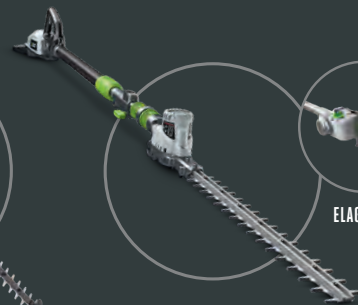

CONCEPT
TÉLESCOPIQUE PRO X
EGO POWER+