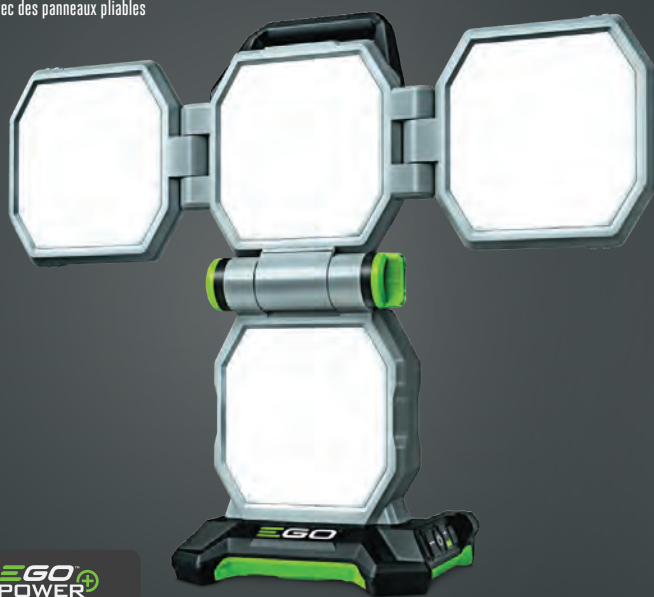

ÉCLAIRAGE SUR 360 DEGRÉS  
Avec des panneaux pliables

DESIGN COMPACTE

PANNEAU DE CONTRÔLE  
Luminosité et Température  
de couleur réglables, 3 modes  
d'éclairage et connexion Bluetooth

NOUVEAUTÉS 2024