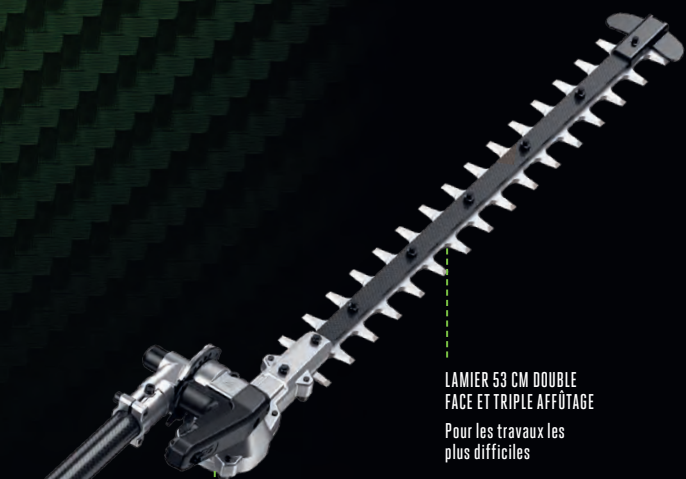

LAMIER 53 CM DOUBLE
FACE ET TRIPLE AFFÛTAGE
Pour les travaux les
plus difficiles

TÊTE DE COUPE ARTICULÉE
ET BOÎTE DE VITESSES

Polyvalent pour différentes
tâches de coupe

	HTX5300-P	HTX5300-PA
LONGUEUR DE LA LAME	53 cm	53 cm
ÉCART DE COUPE	28 mm	28 mm
PROFONDEUR DE LA LAME DENTÉE	21 mm	21 mm
AUTONOMIE*	2,5 Ah jusqu'à 70 min 4,0 Ah jusqu'à 112 min 5,0 Ah jusqu'à 140 min 6,0 Ah jusqu'à 168 min 7,5 Ah jusqu'à 210 min 10,0 Ah jusqu'à 280 min 12,0 Ah jusqu'à 336 min 28,0 Ah jusqu'à 784 min	2,5 Ah jusqu'à 70 min 4,0 Ah jusqu'à 112 min 5,0 Ah jusqu'à 140 min 6,0 Ah jusqu'à 168 min 7,5 Ah jusqu'à 210 min 10,0 Ah jusqu'à 280 min 12,0 Ah jusqu'à 336 min 28,0 Ah jusqu'à 784 min
COMMANDE DE VITESSE	Vitesse variable	Vitesse variable
VITESSES À VIDE	3200 | 3600 | 4000 tr/mn	3200 | 3600 | 4000 tr/mn
TYPE DE LAME	Trois faces	Trois faces
ACTION DE COUPE	Double action, double coupe	Double action, double coupe
PROTECTION DE LA POINTE DE LA LAME	Oui	Oui
POIGNÉE PIVOTANTE	Non	Non
POIDS	4,2 kg	5,6 kg
TYPE DE MOTEUR	Sans balai	Sans balai
NIVEAU SONORE LpA / LwA	81 dB (A) 101 dB (A)	81 dB (A) 101 dB (A)
VIBRATION (M/S²)	4,4/3,5	3,9/3,5
GARANTIE DOMESTIQUE	5 ans	5 ans
GARANTIE PROFESSIONNELLE	3 ans	3 ans

*L'autonomie varie et dépend de la batterie utilisée, de son niveau de charge, de l'état de la haie et de la technique d'utilisation.

HTX5300-P

TAILLE-HAIES PRO X LAMIER 53 CM COURTE PORTÉE FIXE

Vitesse variable, arbre en fibre de carbone et arbre d'entraînement interne en acier pour une plus grande durabilité, lames triplement affûtées, coupe à double tranchant, facilite tous les travaux, petits et grands.

LONGUEUR DE LA LAME: 53 CM

ÉCART DE COUPE: 28 MM

COUPE AU LASER: RECTIFIÉ AU DIAMANT

DOUBLE ACTION: DOUBLE POINTE DE LAME

COMMANDE DE VITESSE VARIABLE

MODULE BLUETOOTH

HTX5300-PA