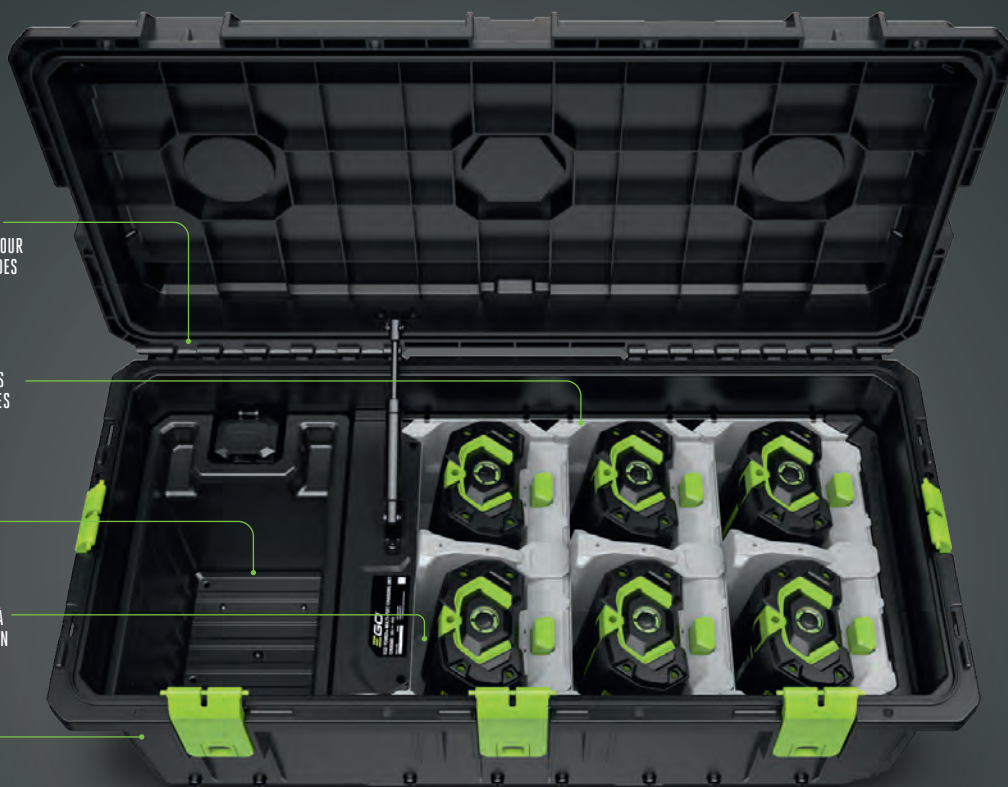

Le système de gestion intelligent de l'alimentation électrique EGO charge d'abord les batteries dont le niveau est le plus bas, puis les recharge toutes à 100 % à la même vitesse. Le chargeur 1600 W recharge 6 batteries 10 Ah en à peine 3 heures.

COUVERCLE  
RABBATABLE POUR  
LE PROTÉGER DES  
INTEMPÉRIES

ADAPTÉ À TOUTES LES  
BATTERIES PORTABLES  
ARC LITHIUM™ EGO

RANGEMENT

RECHARGE JUSQU'À  
6 BATTERIES EGO EN  
MÊME TEMPS

MUNI DE ROULETTES  
POUR UN TRANSPORT  
AISÉ SUR LE LIEU DE TRAVAIL