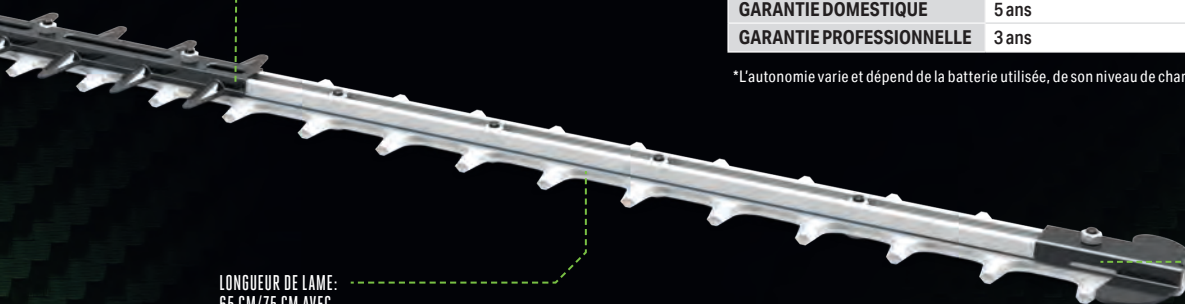

LONGUEUR DE LAME:
65 CM / 75 CM AVEC
UNE CAPACITÉ DE
COUPE DE 33 MM

	HTX6500	HTX7500
LONGUEUR DE LA LAME	65 cm	75 cm
ÉCART DE COUPE	33 mm	33 mm
PROFONDEUR DE LA LAME DENTÉE	20 mm	20 mm
AUTONOMIE* AVEC BATTERIE BAX1500	Jusqu'à 420 min	Jusqu'à 380 min
COMMANDE DE VITESSE	Vitesse variable	Vitesse variable
VITESSES À VIDE	3 200 spm	3 200 spm
TYPE DE LAME	Coupe à double tranchant	Coupe à double tranchant
ACTION DE COUPE	Double action ; lame de coupe deux faces	Double action ; lame de coupe deux faces
PROTECTION DE LA POINTE DE LAME	Oui	Oui
POIGNÉE PIVOTANTE	Non	Non
POIDS	3,9 kg	4,0 kg
TYPE DE MOTEUR	Sans balai	Sans balai
NIVEAU SONORE LpA / LwA	80 dB (A) 90,1 dB (A)	83,9 dB (A) 95,4 dB (A)
VIBRATION (M/S²)	3,2 / 3,9	2,9 / 3,5
GARANTIE DOMESTIQUE	5 ans	5 ans
GARANTIE PROFESSIONNELLE	3 ans	3 ans

*L'autonomie varie et dépend de la batterie utilisée, de son niveau de charge, de l'état de la haie et de la technique d'utilisation.

PROTECTION DE LA POINTE DE LAME
Plus longue durée de vie des lames