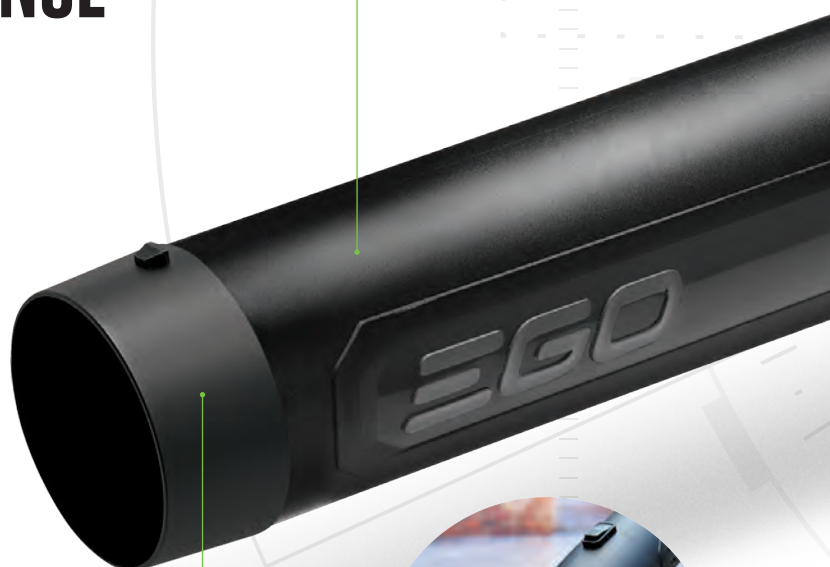

ILS BOUTENT EN UN SOUFFLE TOUS LES OUTILS À ESSENCE HORS DES PARCS

Alimentés par un moteur sans balai à haut rendement, les souffleurs EGO Power+ sont dotés de la technologie Turbine Jet et d'un tube de grand diamètre pour un flux d'air maximal.

Significativement plus silencieux et sans émissions, la gamme de souffleurs EGO offre une véritable alternative à l'essence.

Conçus pour que vous en gardiez le contrôle - du flux d'air à faible vitesse et faible volume pour ces zones délicates, au flux d'air à grande vitesse et à volume élevé pour les feuilles et les objets humides difficiles à déplacer. Avec plus de puissance que la plupart des souffleurs à essence portatifs sur le marché, c'est plus que suffisant pour éliminer même la plus grosse chute de feuilles.

Modèle présenté : LB5800E

GRAND TUBE DE SOUFFLEUR
Un plus grand diamètre offre un débit d'air maximal