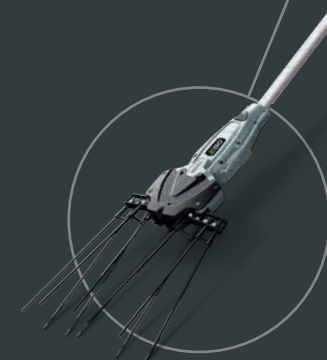

09 RÉCOLTEUR D'OLIVES EGO POWER+

Faites tomber les olives mûres des branches