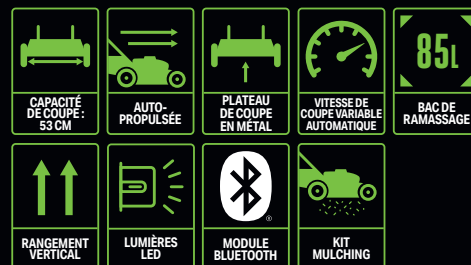

### TONDEUSE AUTOPROPULSÉE PRO X 53 CM DE COUPE AVEC DEUX PORTS BATTERIE

La plus grande largeur de coupe est faite pour la tonte de grands espaces. Autopropulsée avec vitesse de coupe variable automatique, les deux ports batterie et la technologie Peak Power<sup>™</sup> sont idéales pour travailler toute la journée. Le carter en fonte d'aluminium moulé est robuste et stable. Comprend également un sac de ramassage extra-large de 85L.