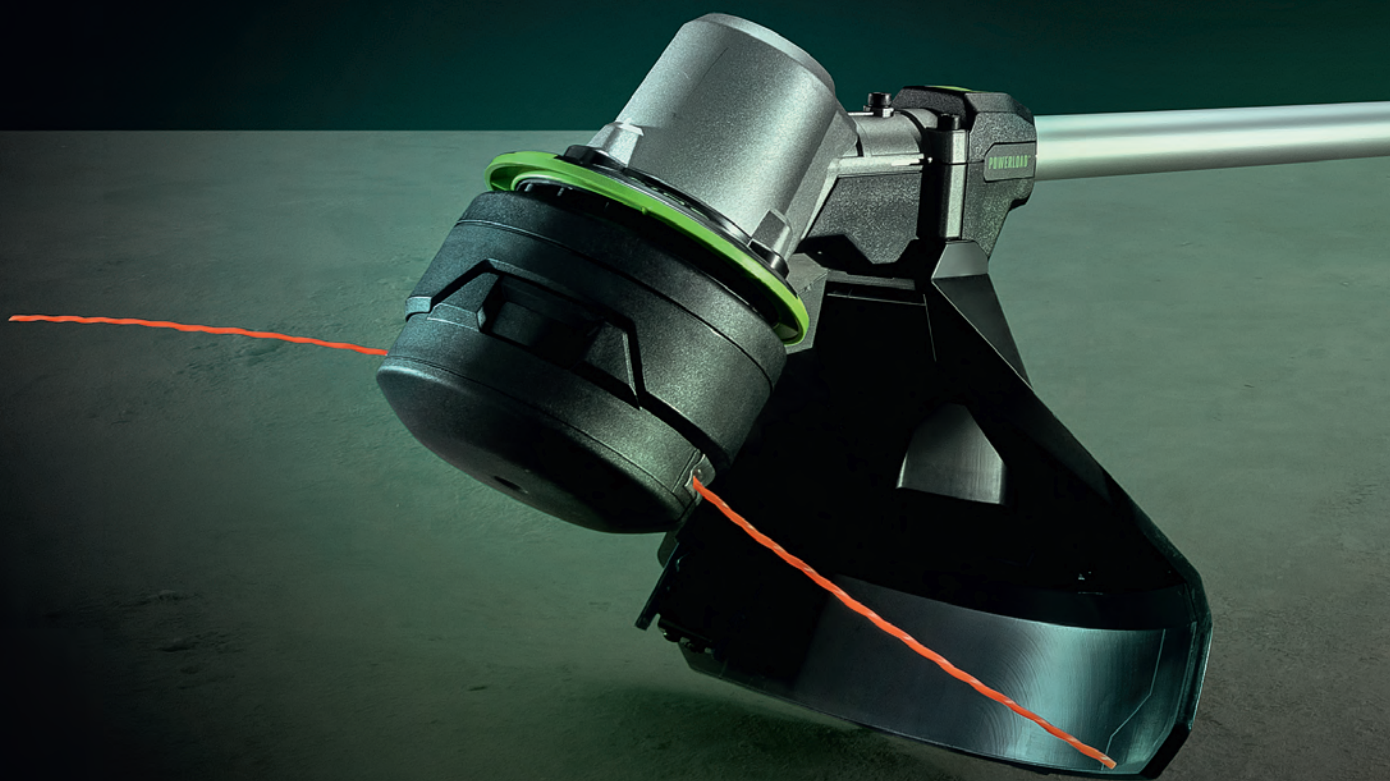

**MOTEUR SANS BALAI**  
Pour fournir une  
puissance et une durée de  
fonctionnement maximales  
pour les travaux difficiles

**CHAÎNE HAUTE VITESSE**  
La meilleure du marché  
22 m/s, elle coupe des  
gros branches facilement

## PSX2500 SCIE À ELAGUER TÉLESCOPIQUE PRO X

A utiliser avec la perche télescopique EGO Power+ Pro X (vendu séparément).  
Tronçonnez facilement les branches jusqu'à 200 mm de diamètre avec facilité.

	PSX2500
LONGUEUR DU GUIDE	25 cm
TYPE DE CHAÎNE	Chaîne 90PX040X (3/8", 1,1 mm)
VITESSE DE LA CHAÎNE	22 m/s
AUTONOMIE*	2,5 Ah jusqu'à 110 coupes 4,0 Ah jusqu'à 182 coupes 5,0 Ah jusqu'à 231 coupes 6,0 Ah jusqu'à 280 coupes 7,5 Ah jusqu'à 379 coupes 10,0 Ah jusqu'à 455 coupes 12,0 Ah jusqu'à 545 coupes
CONTRÔLE DE LA VITESSE	Vitesse Variable
LONGUEUR TOTALE	140 cm
LONGUEUR TOTALE EN EXTENSION	400 cm
CAPACITÉ DU RÉSERVOIR À HUILE	180 ml avec vis sans fin
NIVEAU SONORE LpA / LwA	85 dB(A) 99 dB(A)
POIDS SANS LA BATTERIE	2,2 kg
TYPE DE MOTEUR	Sans balai
VIBRATION (M/S <sup>2</sup> )	1,2
GARANTIE DOMESTIQUE	5 ans
GARANTIE PROFESSIONNELLE	3 ans
DISPONIBLE EN KIT**	PPCX1000 : comprend une perche télescopique, un accessoire de scie d'élagage et un accessoire de taille-haie

\*L'autonomie varie en fonction de la batterie, du niveau de charge et de la technique d'utilisation. Basé sur des coupes de 100 mm x 100 mm. \*\*Sans batterie et chargeur.

**EGO™**

**COUPE-BORDURES ET  
DÉBROUSSAILLEUSES EGO POWER+**

Cette dernière innovation d'EGO comporte des capteurs automatiques qui surveillent et alimentent automatiquement la longueur du fil de coupe, de sorte qu'il n'y a pas besoin de frapper au sol pour le faire avancer. Associée à la Powerload™ Technology, brevetée, d'EGO, elle est conçue que vous puissiez vous concentrer sur votre travail sans soucis.