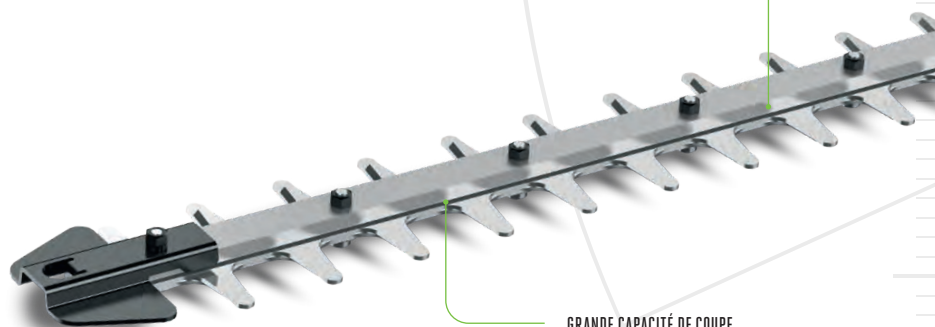

GRANDE CAPACITÉ DE COUPE
Pour s'attaquer aux haies plus
épaisses et aux grandes branches