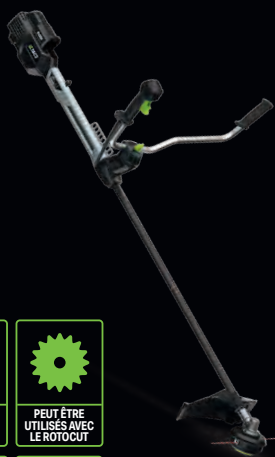

EGO™
PRO X

BCX3800 DÉBROUSSAILLEUSE (POIGNÉE CYCLE) PRO X

Oubliez le bruit et la fumée des outils à essence avec cette machine professionnelle. Accouplez-la à notre batterie à dos Pro X BAX1500 pour une autonomie d'une journée complète et un grand confort.