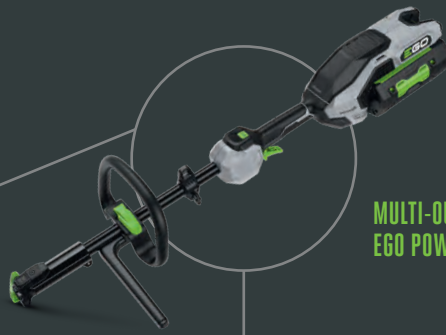

MULTI-OUTILS
EGO POWER+