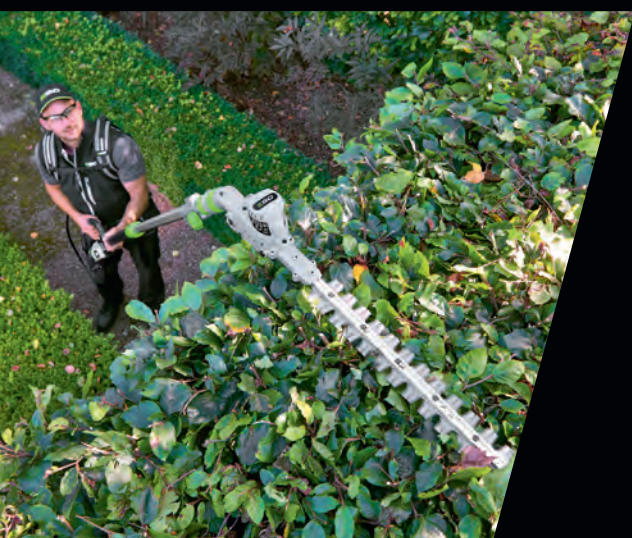

REGLAGE TÉLESCOPIQUE
Longue portée pour les hautes branches

ENTIÈREMENT REGLABLE
Articulation ajustable sur 6 positions différentes, de quoi remplir toutes les missions

GRANDE CAPACITÉ DE COUPE
Même les haies les plus épaisses n'y résistent pas

LAME DOUBLE ACTION
De façon à réduire les vibrations pendant la coupe

MOTEUR SANS BALAI
Il délivre la puissance maximale tout en préservant une autonomie optimale pour les travaux les plus exigeants

LAMIER DOUBLE FACE
TAILLE AU LASER, AFÛTE À LA POINTE DE DIAMANT
Pour une coupe plus nette et précise

PTX5100

EXTENSION TAILLE HAIES TÉLESCOPIQUE PRO X

A utiliser avec la perche télescopique EGO Power⁺ Pro X (vendue séparément). Taillez des branches jusqu'à 26 mm de diamètre facilement. Atteignez les zones difficiles d'accès grâce à l'articulation à 6 positions et à la rotation par torsion.

	PTX5100
LONGUEUR DE LA LAME	51 cm
ÉCART DE COUPE	26 mm
PROFONDEUR DE LA LAME DENTÉE	1,8 mm
AUTONOMIE*	2,5 Ah jusqu'à 65 min 4,0 Ah jusqu'à 95 min 5,0 Ah jusqu'à 120 min 6,0 Ah jusqu'à 140 min 7,5 Ah jusqu'à 210 min 10,0 Ah jusqu'à 260 min 12,0 Ah jusqu'à 310 min
CONTRÔLE DE LA VITESSE	Vitesse Variable
VITESSES À VIDE	3,000 spm
TYPE DE LAME	Découpée au laser ; rectifiée au diamant
ACTION DE COUPE	Double action, double face
PROTECTION DE LA POINTE DE LAME	Non
NIVEAU SONORE LpA / LwA	83 dB(A) 94 dB(A)
TRANSMISSION ROTATIVE	Vers le haut de 45°, vers le bas 70°, Gauche et droite de +90° à -90°
POIDS SANS LA BATTERIE	2,3 kg
TYPE DE MOTEUR	Sans balai
VIBRATION (M/S²)	1.3 - 1.5
GARANTIE DOMESTIQUE	5 ans
GARANTIE PROFESSIONNELLE	3 ans
DISPONIBLE EN KIT**	PPCX1000 : Comprend une perche télescopique, l'outil scie d'élagage et l'outil taille-haies