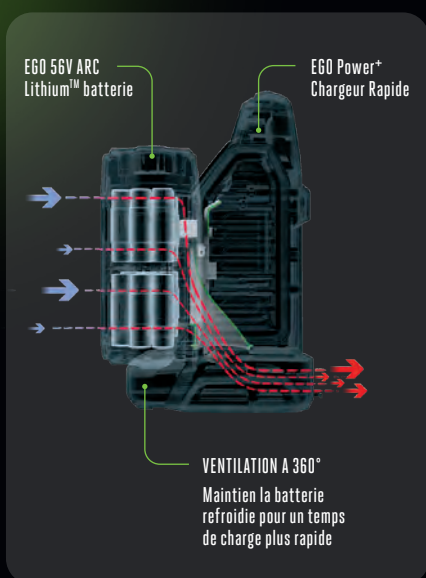

UNE BATTERIE CONÇUE COMME AUCUNE AUTRE

La batterie, brevetée, 56V ARC Lithium™ d'EGO est unique et offre la capacité énergétique la plus élevée du secteur.

Notre équipe d'experts a révolutionné la technologie des batteries pour offrir une puissance et des performances optimales aux outils d'extérieur sans fil. Les batteries EGO de 56V fournissent plus de puissance utilisable que n'importe quelle autre batterie portable. Les huit batteries de notre gamme peuvent être utilisées sur chacun de nos outils sans fil.

La clé de leurs performances réside dans leur conception intelligente.

La forme innovante en ARC de notre batterie 56V augmente la surface de la batterie; les cellules sont placées en périphérie de la coque pour maximiser le refroidissement et éviter la surchauffe. Chaque cellule est protégée par le matériau unique KeepCool™ Technology d'EGO conçu pour absorber l'énergie calorifique et maintenir les cellules à leur température optimale afin de garantir des durées de fonctionnement plus longues. Notre logiciel et les microprocesseurs surveillent et optimisent, en permanence, chaque cellule pour fournir la meilleure puissance et les meilleures performances pour chaque tâche.

Recharge ultra rapide.

Notre engagement en faveur de l'innovation nous permet d'offrir, non seulement, la capacité énergétique la plus élevée du secteur dans une batterie portable. Cela veut dire aussi qu'au moment de recharger la batterie EGO Power+ 56V ARC Lithium™ celle-ci est une des plus rapide.

Pour plus d'informations sur comment les batteries EGO Power+ fonctionnent et ce qui fait d'elles qu'elles soient révolutionnaires, téléchargez le document FAQ sur notre site. egopowerplus.fr/FAQ