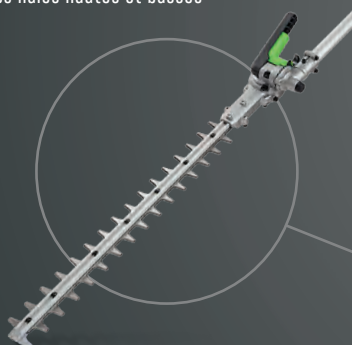

01 TAILLE-HAIES EGO POWER+

Un choix de longueurs standard ou courtes pour les haies hautes et basses

11 COUPE-BORDURES EGO POWER+

Avec la technologie Powerload™