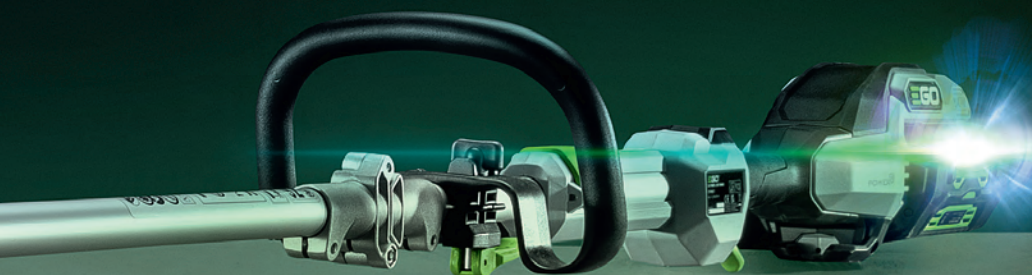

## PSX2500 SCIE À ELAGUER TÉLESCOPIQUE PRO X

A utiliser avec la perche télescopique EGO Power+ Pro X (vendu séparément).  
Tronçonnez facilement les branches jusqu'à 200 mm de diamètre avec facilité.

	PSX2500
LONGUEUR DU GUIDE	25 cm
TYPE DE CHAÎNE	Chaîne 90PX040X (3/8", 1,1 mm)
VITESSE DE LA CHAÎNE	22 m/s
AUTONOMIE*	2,5 Ah jusqu'à 110 coupes 4,0 Ah jusqu'à 182 coupes 5,0 Ah jusqu'à 231 coupes 6,0 Ah jusqu'à 280 coupes 7,5 Ah jusqu'à 379 coupes 10,0 Ah jusqu'à 455 coupes 12,0 Ah jusqu'à 545 coupes
CONTRÔLE DE LA VITESSE	Vitesse Variable
LONGUEUR TOTALE	140 cm
LONGUEUR TOTALE EN EXTENSION	400 cm
CAPACITÉ DU RÉSERVOIR À HUILE	180 ml avec vis sans fin
NIVEAU SONORE LpA / LwA	85 dB(A) 99 dB(A)
POIDS SANS LA BATTERIE	2,2 kg
TYPE DE MOTEUR	Sans balai
VIBRATION (M/S <sup>2</sup> )	1,2
GARANTIE DOMESTIQUE	5 ans
GARANTIE PROFESSIONNELLE	3 ans
DISPONIBLE EN KIT**	PPCX1000 : comprend une perche télescopique, un accessoire de scie d'élagage et un accessoire de taille-haie

\*L'autonomie varie en fonction de la batterie, du niveau de charge et de la technique d'utilisation. Basé sur des coupes de 100 mm x 100 mm. \*\*Sans batterie et chargeur.

**EGO™**

**COUPE-BORDURES ET  
DÉBROUSSAILLEUSES EGO POWER+**

# ULTIME CONTRÔLE DE LA COUPE

EGO a révolutionné une fois de plus sa gamme des Coupe-Bordures Power+, en introduisant la Line IQ™ Technology, une première mondiale, sur son tout dernier modèle pour des performances ininterrompues.